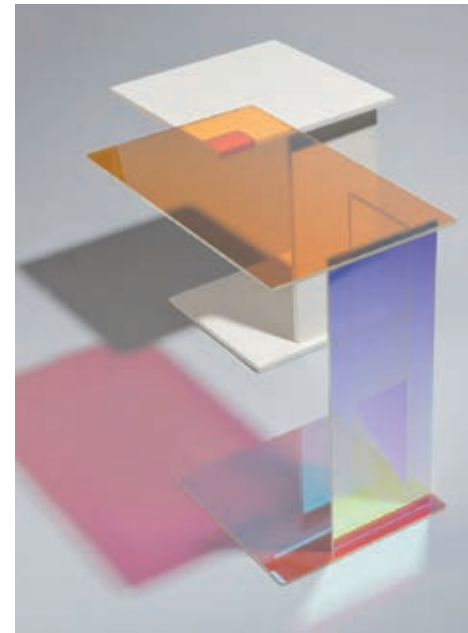

**.ALIAS DESIGN.
ZWECKMÄSSIG UND LEICHT**

Der Designer von «Kobi» liess sich von der Tradition der Drahtgeflechte inspirieren und entwarf eine elegante, leichte Stuhl-Struktur. Das Gestell ähnelt einem Korb, es wirkt schlicht und doch einladend. Die Polsterung ist in Leder oder Stoff erhältlich.

www.alias.design/de

**.KUKKA.
REGENBOGENFARBEN**

Der «ABCD Table» aus der Spectra Collection von Kukka kommt entweder schlicht weiss oder durchsichtig bunt. Die farbige Variante sorgt dabei bestimmt für mehr Aufmerksamkeit in der Stube.